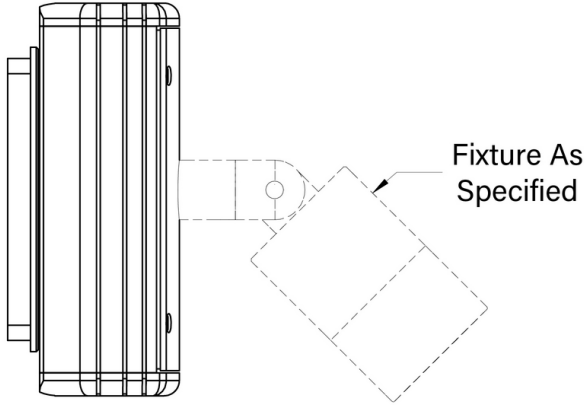

Box

Universal Power Module PM2 - Camlock Mount - Rectangular - Single - Aluminum

Date Project Type

IP66

RoHS

[Downloads](#)

[Product Image](#)

Universal Power Module PM2 - Camlock Mount - Rectangular - Single - Aluminum